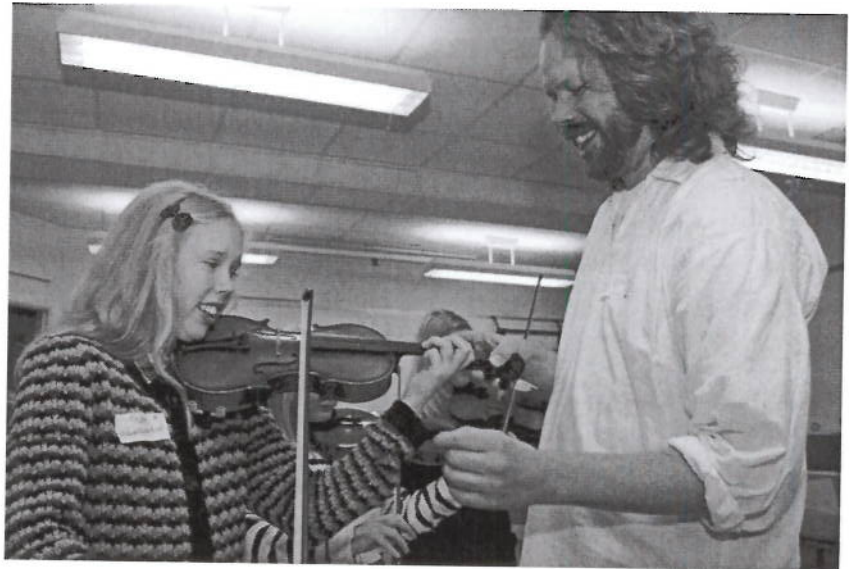

Styrelse Borlänge Suzukiförening

Karin Kempe Ekman, ordf 073-5941149
Annika Leijström, vice ordf 070-7245423
Gunilla Lindbrog, sekr 070-6016289
Per-Olof Lingwall, kassör 070-7245512
Ingrid Litborn, lärarrepr 070-8254404
Ove Rung, lärarrepr 070-2993588
Åsa Sandell, led 23 52 65
Hui Yu, led 070-7935484

Alm Lena Lundsjo, valb 073-7553699
Anna Ekwall, valb 073-0651516

Ett ytterligare tips för den spelsugne är **Svenska Suzukiförbundets Sommarläger** i Jönköping 27/6-1/7. Sista anmälan 28/2.

www.swesuzuki.org/jonkoping2011.pdf.

Läs mer på Svenska Suzukiförbundets hemsida:
www.swesuzuki.org

För den som vill vidga sina vyer ytterligare så har London Suzukigroup årligen ett internationellt läger, 21-28/8, Bryanston 2011. Bryanston är en spännande upplevelse i en unik miljö i Dorset i England. Läs mer på hemsidan för London Suzuki Group:

www.londonsuzukigroup.co.uk

Ove Rung ger instruktioner till en elev. Foto: Per Leijström

Kom med du också!

Din familj får många möjligheter och du kan på olika sätt bidra till föreningen. Läs mer om hur din familj blir medlem i bifogat blad. Vid årsmötet 20/3 kommer en ny styrelse att väljas. Posterna som ordförande, kassör och ledamot ska nytillsättas – kontakta Alm Lena Lundsjo 073-7553699 eller Anna Ekwall 073-0651516 i valberedningen så berättar de mer.

Vi ses!

Borlänge Suzukiförening
/ genom Karin Kempe Ekman